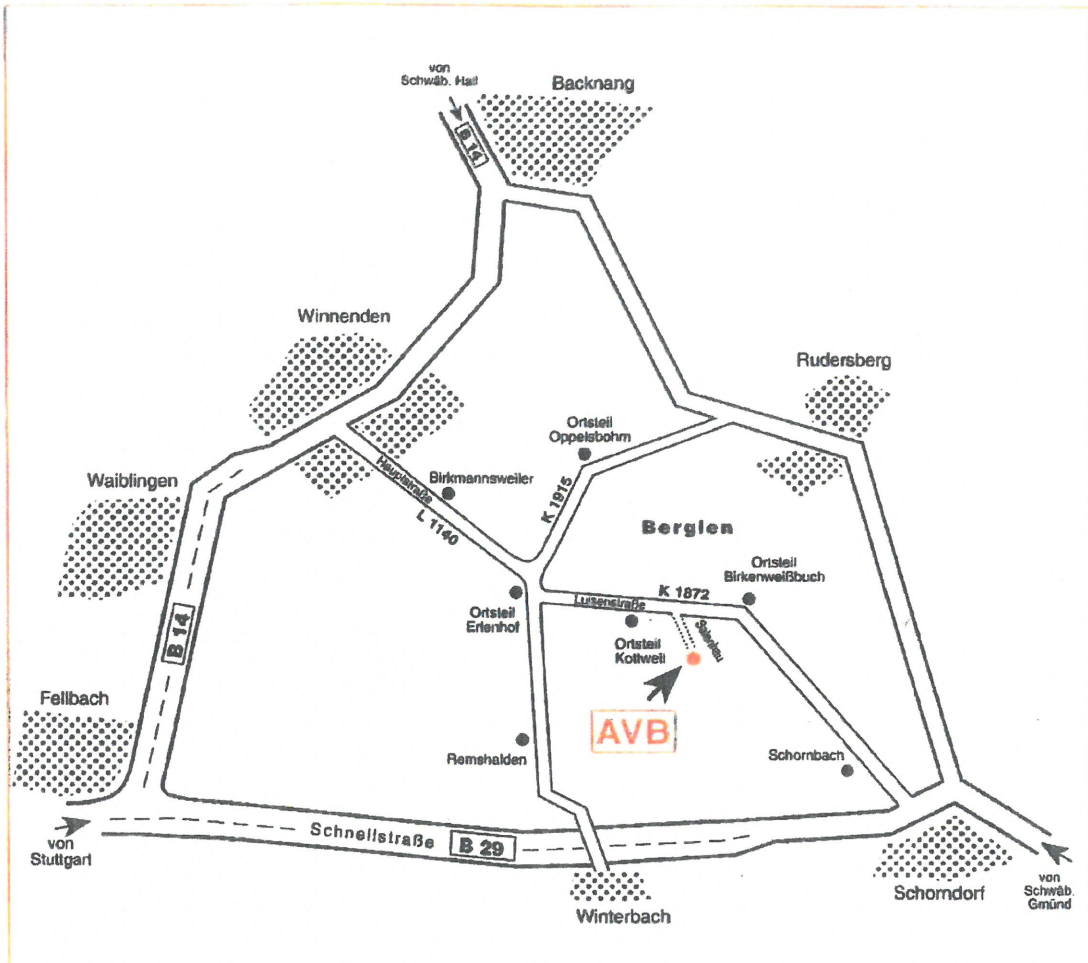

So finden Sie uns:

AVB GmbH & Co.KG
Salenhau 3
73663 Berglen-Kottweil
Tel.: (07181) 97717 0
Fax: (07181) 97717 18
www.avb-recycling.de

Sofern Sie ein Navigationssystem benutzen, bitte Berglen, Luisenstrasse eingeben. Sie kommen dann auf die Kreisstrasse K 1872, die direkt am Betriebsgelände vorbeiführt !!!